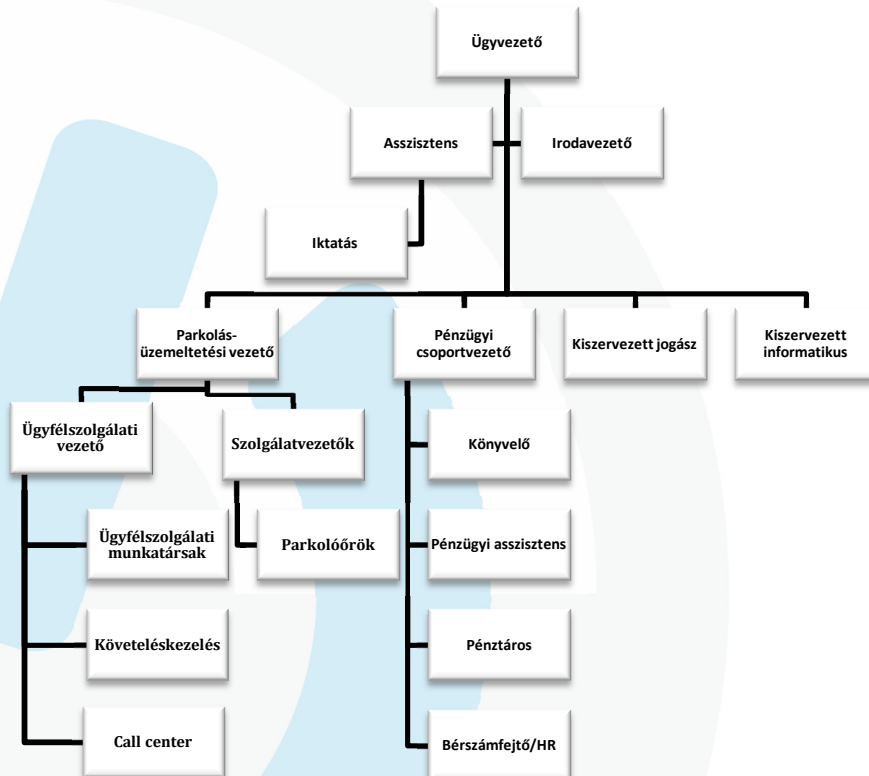

Éliás Tibor

Tóth Norbert

Barota Anikó

Beosztás

ügyvezető

parkolás-üzemeltetési vezető

ügyfélszolgálati vezető

irodavezető

Telefonszám

06-1-920-6718

06-1-920-6711

06-1-920-6717

06-1-920-6718

III. Szervezeti felépítés

Az egyes szervezeti egységek feladatai

Parkolás-üzemeltetés:

Pénzügy:

Számviteli törvénynek megfelelő főkönyvi könyvelés és nyilvántartások vezetése
pénzforgalom tervezése, pénzügyi-banki folyamatok bonyolítása, nyilvántartása
bér, TB és HR feladatok elvégzése
vezetői információk, jelentések, üzleti terv készítése